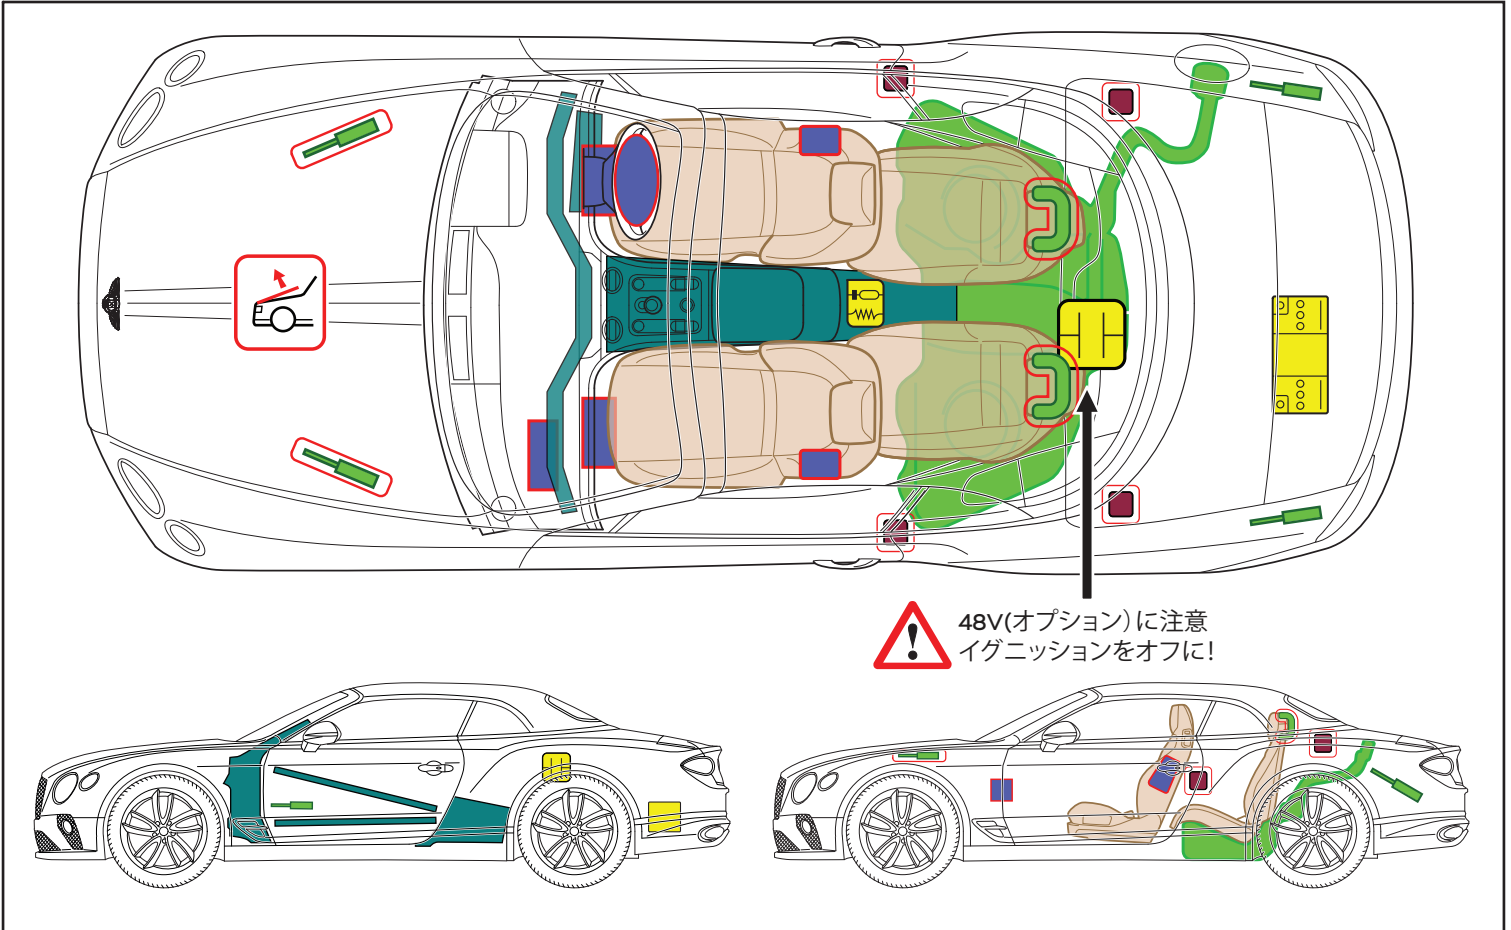

# BENTLEY

Bentley Motors Limited  
Continental GT Convertible  
コンバーチブル  
2019→

 48V(オプション)に注意  
イグニッションをオフに!

エアバッグ

バッテリー低電圧

SRS コントロール ユニット

ガス ストラット/予圧スプリング

シート ベルト プリテンショナー

歩行者保護アクティブ システム

フューエル タンク

ウルトラ キャパシター、低電圧

高強度ゾーン

自動ロールオーバー保護システム