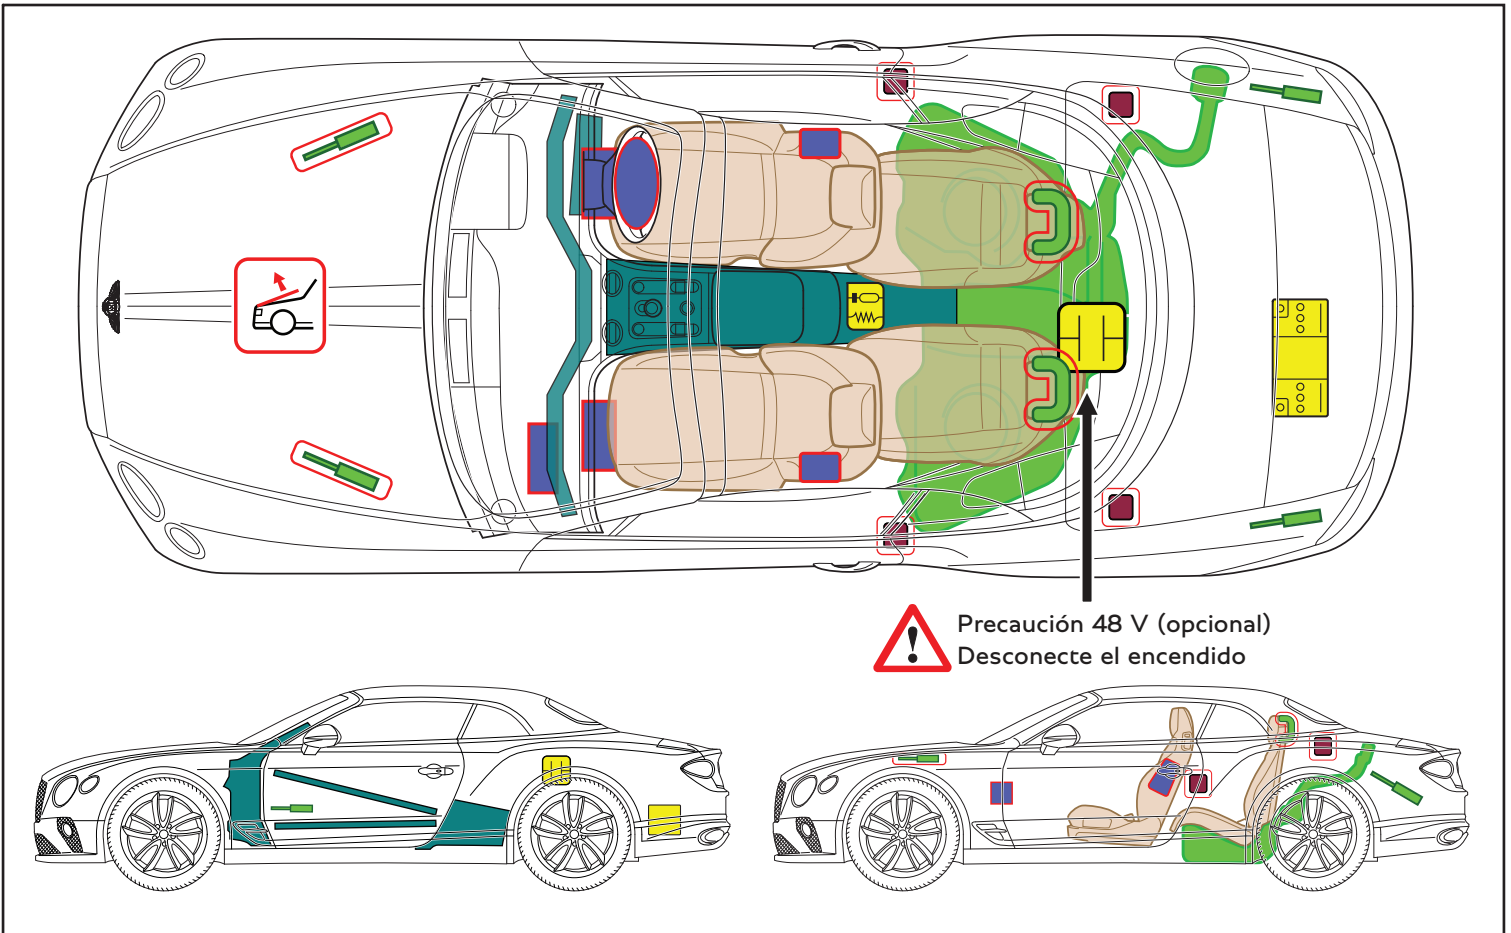

BENTLEY

Bentley Motors Limited
Continental GT Convertible
Descapotable
2019→

Airbag

Sistema activo para la protección de los peatones

Pretensor de cinturón de seguridad

Sistema automático de protección antivuelco

Zona de alta resistencia

Puntal de gas/
Muelle con precarga

Supercondensador,
baja tensión

Unidad de control del SRS

Baja tensión de la batería

Depósito de combustible